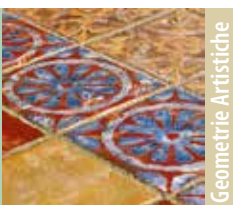

MAESTRI CERAMISTI 20X20 CM - 8"X8" / URBINATI, FAENTINI, FIORENTINI, GATTO, COLOMBA

Maestri Ceramisti

NOVITÀ

Maestri Ceramisti

Frammenti

Geometrie Artistiche

Campi di Fiori

Olimpo

Stile Veneziano

Maestri Ceramisti 20 x 20 cm / 8" x 8"

Faentini Da Mantova Senesi Da Orvieto Deruta

Umbri Viterbesi Veneti Urbinati Fiorentini

Maestri Ceramisti 20 x 20 cm / 8" x 8"

Giglio Intreccio Colomba Diagonali